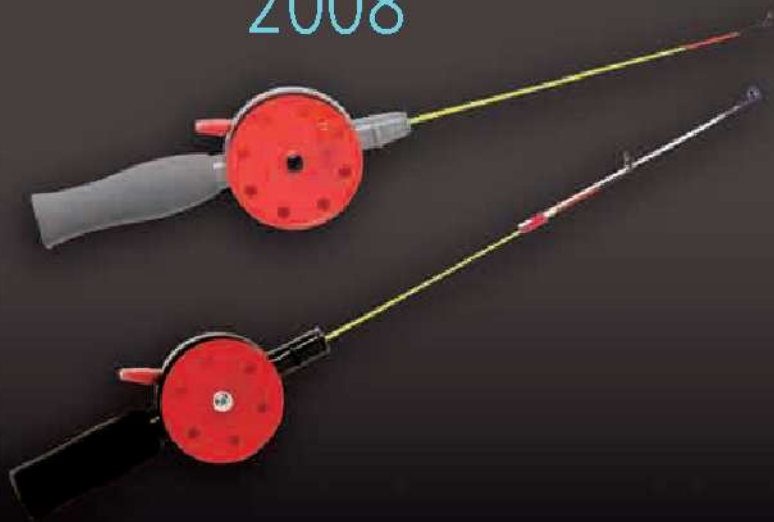

WINTER FISHING

2008

SPICE RIGGING

Abu Garcia Pimpel

1107074	036282849976	Pimpel ice rod 21					1
1107075	036282849983	Pimpel ice rod 22					1
1107076	036282849990	Pimpel ice rod 23					1
1107077	036282850002	Pimpel ice combo 21			Rod, line 0,20mm		1
1107078	036282850019	Pimpel ice combo 21M			Extra mromysla top		1
1107089	036282850026	Pimpel ice combo 22			Rod, line 0,25mm		1
1107090	036282850033	Pimpel ice combo 23			Rod, line 0,25mm		1
1107091	036282850040	Pimpebet ice combo 24			Rod, line 0,25mm		1
1044737	036282110083	Pimpel 2					1
1044741	036282110120	Spare soft tip for Pimpel 2					1

Berkley Ice Tip-Up

1061600	028632129012	Ice Tip-up					1

Berkley Ice Fishing Combo

1065308	028632130377	Berkley Ice Fishing Combo			Rod 2'4" Med. Heavy Spinning reel size UL		1

Abu Garcia Commodore

1107092	036282850057	Commodore 3'6" rod, Yellow/Red			ice fishing/pilk rod, lure weight up to 200g		1